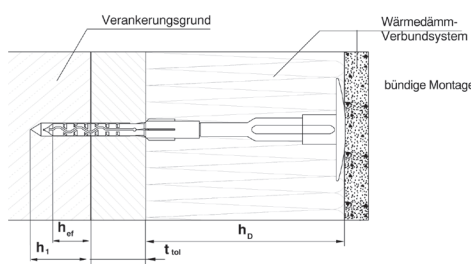

IsoFux ROCKET Teleskop-Schraubdübel

Hochwertiger Schraubdübel mit umspritzter Stahlschraube, im **ALT- und NEUBAU-Bereich** auf **Beton, Voll- und Hochlochsteinen** sowie Porenbeton geeignet.

Montagebeispiel für ROCKET 100
versenkte Montage

Montagebeispiel für ROCKET 100
bündige Montage

Dämmdickenbezogen / Versenkte Montage

Dämmdicke	ALTBAU	NEUBAU
	Typ / Farbe	Typ / Farbe
80 mm	ROCKET 60 / beige	ROCKET 60 / beige
100 mm	ROCKET 80 / gelb	ROCKET 80 / gelb
120 mm	ROCKET 100 / grün	ROCKET 80 / gelb
140 mm	ROCKET 120 / weiss	ROCKET 100 / grün
160 mm	ROCKET 140 / orange	ROCKET 120 / weiss
180 mm	ROCKET 160 / braun	ROCKET 140 / orange
200 mm	ROCKET 180 / blau	ROCKET 160 / braun
220 mm	ROCKET 200 / rot	ROCKET 180 / blau
240 mm	ROCKET 220 / hellgrau	ROCKET 200 / rot
260 mm	ROCKET 240 / schwarz	ROCKET 220 / hellgrau
280 mm	ROCKET 260 / violett	ROCKET 240 / schwarz
300 mm	ROCKET 280 / dunkelgrau	ROCKET 260 / violett
320 / 340 mm	ROCKET 320 / dunkelgrün	ROCKET 280 / dunkelgrau
360 / 380 mm	ROCKET 360 / natur	ROCKET 320 / dunkelgrün

Dübellängenbemessung

Typ	Versenkte Montage	Oberflächenbündige Montage
	Benötigte Länge* (DD - 75 mm)	Benötigte Länge* (DD - 55 mm)
ROCKET 60 / beige	135 mm	115 mm
ROCKET 80 / gelb	155 mm	135 mm
ROCKET 100 / grün	175 mm	155 mm
ROCKET 120 / weiss	195 mm	175 mm
ROCKET 140 / orange	215 mm	195 mm
ROCKET 160 / braun	235 mm	215 mm
ROCKET 180 / blau	255 mm	235 mm
ROCKET 200 / rot	275 mm	255 mm
ROCKET 220 / hellgrau	295 mm	275 mm
ROCKET 240 / schwarz	315 mm	295 mm
ROCKET 260 / violett	335 mm	315 mm
ROCKET 280 / dunkelgrau	355 mm	335 mm
ROCKET 320 / dunkelgrün	405 mm	385 mm
ROCKET 360 / natur	445 mm	425 mm