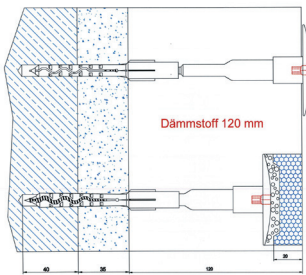

IsoFux ROCKET Teleskop-Schraubdübel

Hochwertiger Schraubdübel mit umspritzter Stahlschraube, im **ALT- und NEUBAU-Bereich** auf **Beton, Voll- und Hochlochsteinen** sowie Porenbeton geeignet.

Montagebeispiel für ROCKET 100
versenkte Montage

Montagebeispiel für ROCKET 100
bündige Montage

Dämmdickenbezogen / Versenkte Montage

Dämmdicke	ALTBAU	NEUBAU
	Typ / Farbe	Typ / Farbe
80 mm	ROCKET 60 / beige	ROCKET 60 / beige
100 mm	ROCKET 80 / gelb	ROCKET 80 / gelb
120 mm	ROCKET 100 / grün	ROCKET 80 / gelb
140 mm	ROCKET 120 / weiss	ROCKET 100 / grün
160 mm	ROCKET 140 / orange	ROCKET 120 / weiss
180 mm	ROCKET 160 / braun	ROCKET 140 / orange
200 mm	ROCKET 180 / blau	ROCKET 160 / braun
220 mm	ROCKET 200 / rot	ROCKET 180 / blau
240 mm	ROCKET 220 / hellgrau	ROCKET 200 / rot
260 mm	ROCKET 240 / schwarz	ROCKET 220 / hellgrau
280 mm	ROCKET 260 / violett	ROCKET 240 / schwarz
300 mm	ROCKET 280 / dunkelgrau	ROCKET 260 / violett
320 / 340 mm	ROCKET 320 / dunkelgrün	ROCKET 280 / dunkelgrau
360 / 380 mm	ROCKET 360 / natur	ROCKET 320 / dunkelgrün

Dübellängenbemessung

Typ	Versenkte Montage	Oberflächenbündige Montage
	Benötigte Länge* (DD - 75 mm)	Benötigte Länge* (DD - 55 mm)
ROCKET 60 / beige	135 mm	115 mm
ROCKET 80 / gelb	155 mm	135 mm
ROCKET 100 / grün	175 mm	155 mm
ROCKET 120 / weiss	195 mm	175 mm
ROCKET 140 / orange	215 mm	195 mm
ROCKET 160 / braun	235 mm	215 mm
ROCKET 180 / blau	255 mm	235 mm
ROCKET 200 / rot	275 mm	255 mm
ROCKET 220 / hellgrau	295 mm	275 mm
ROCKET 240 / schwarz	315 mm	295 mm
ROCKET 260 / violett	335 mm	315 mm
ROCKET 280 / dunkelgrau	355 mm	335 mm
ROCKET 320 / dunkelgrün	405 mm	385 mm
ROCKET 360 / natur	445 mm	425 mm

*Dübellängenbemessung: Dämmdicke h_0 + Altputz/Kleber t_{tot} + Verankerungszone h_{st}