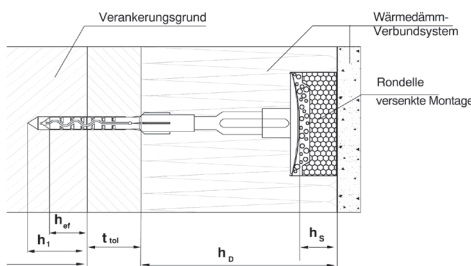

IsoFux ROCKET Teleskop-Schraubdübel

Hochwertiger Schraubdübel mit umspritzter Stahlschraube, im **ALT- und NEUBAU-Bereich** auf **Beton, Voll- und Hochlochsteinen** sowie Porenbeton geeignet.

Montagebeispiel für ROCKET 100
versenkte Montage

Montagebeispiel für ROCKET 100
bündige Montage

Dämmdickenbezogen / Versenkte Montage

Dämmdicke	ALTBAU	NEUBAU
	Typ / Farbe	Typ / Farbe
80 mm	ROCKET 60 / beige	ROCKET 60 / beige
100 mm	ROCKET 80 / gelb	ROCKET 80 / gelb
120 mm	ROCKET 100 / grün	ROCKET 80 / gelb
140 mm	ROCKET 120 / weiss	ROCKET 100 / grün
160 mm	ROCKET 140 / orange	ROCKET 120 / weiss
180 mm	ROCKET 160 / braun	ROCKET 140 / orange
200 mm	ROCKET 180 / blau	ROCKET 160 / braun
220 mm	ROCKET 200 / rot	ROCKET 180 / blau
240 mm	ROCKET 220 / hellgrau	ROCKET 200 / rot
260 mm	ROCKET 240 / schwarz	ROCKET 220 / hellgrau
280 mm	ROCKET 260 / violett	ROCKET 240 / schwarz
300 mm	ROCKET 280 / dunkelgrau	ROCKET 260 / violett
320 / 340 mm	ROCKET 320 / dunkelgrün	ROCKET 280 / dunkelgrau
360 / 380 mm	ROCKET 360 / natur	ROCKET 320 / dunkelgrün

Dübellängenbemessung

Typ	Versenkte Montage	Oberflächenbündige Montage
	Benötigte Länge* (DD - 75 mm)	Benötigte Länge* (DD - 55 mm)
ROCKET 60 / beige	135 mm	115 mm
ROCKET 80 / gelb	155 mm	135 mm
ROCKET 100 / grün	175 mm	155 mm
ROCKET 120 / weiss	195 mm	175 mm
ROCKET 140 / orange	215 mm	195 mm
ROCKET 160 / braun	235 mm	215 mm
ROCKET 180 / blau	255 mm	235 mm
ROCKET 200 / rot	275 mm	255 mm
ROCKET 220 / hellgrau	295 mm	275 mm
ROCKET 240 / schwarz	315 mm	295 mm
ROCKET 260 / violett	335 mm	315 mm
ROCKET 280 / dunkelgrau	355 mm	335 mm
ROCKET 320 / dunkelgrün	405 mm	385 mm
ROCKET 360 / natur	445 mm	425 mm