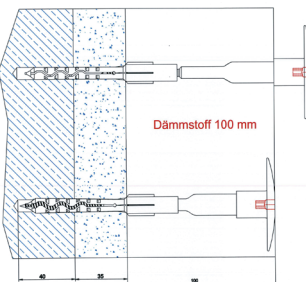

IsoFux ROCKET Teleskop-Schraubdübel

Hochwertiger Schraubdübel mit umspritzter Stahlschraube, im **ALT- und NEUBAU-Bereich** auf **Beton, Voll- und Hochlochsteinen** sowie Porenbeton geeignet.

Montagebeispiel für ROCKET 100
versenkte Montage

Montagebeispiel für ROCKET 100
bündige Montage

Dämmdickenbezogen / Versenkte Montage

Dämmdicke	ALTBAU	NEUBAU
	Typ / Farbe	Typ / Farbe
80 mm	ROCKET 60 / beige	ROCKET 60 / beige
100 mm	ROCKET 80 / gelb	ROCKET 80 / gelb
120 mm	ROCKET 100 / grün	ROCKET 80 / gelb
140 mm	ROCKET 120 / weiss	ROCKET 100 / grün
160 mm	ROCKET 140 / orange	ROCKET 120 / weiss
180 mm	ROCKET 160 / braun	ROCKET 140 / orange
200 mm	ROCKET 180 / blau	ROCKET 160 / braun
220 mm	ROCKET 200 / rot	ROCKET 180 / blau
240 mm	ROCKET 220 / hellgrau	ROCKET 200 / rot
260 mm	ROCKET 240 / schwarz	ROCKET 220 / hellgrau
280 mm	ROCKET 260 / violett	ROCKET 240 / schwarz
300 mm	ROCKET 280 / dunkelgrau	ROCKET 260 / violett
320 / 340 mm	ROCKET 320 / dunkelgrün	ROCKET 280 / dunkelgrau
360 / 380 mm	ROCKET 360 / natur	ROCKET 320 / dunkelgrün

Dübellängenbemessung

Typ	Versenkte Montage	Oberflächenbündige Montage
	Benötigte Länge* (DD - 75 mm)	Benötigte Länge* (DD - 55 mm)
ROCKET 60 / beige	135 mm	115 mm
ROCKET 80 / gelb	155 mm	135 mm
ROCKET 100 / grün	175 mm	155 mm
ROCKET 120 / weiss	195 mm	175 mm
ROCKET 140 / orange	215 mm	195 mm
ROCKET 160 / braun	235 mm	215 mm
ROCKET 180 / blau	255 mm	235 mm
ROCKET 200 / rot	275 mm	255 mm
ROCKET 220 / hellgrau	295 mm	275 mm
ROCKET 240 / schwarz	315 mm	295 mm
ROCKET 260 / violett	335 mm	315 mm
ROCKET 280 / dunkelgrau	355 mm	335 mm
ROCKET 320 / dunkelgrün	405 mm	385 mm
ROCKET 360 / natur	445 mm	425 mm

*Dübellängenbemessung: Dämmdicke h_0 + Altputz/Kleber t_{tot} + Verankerungszone h_{st}