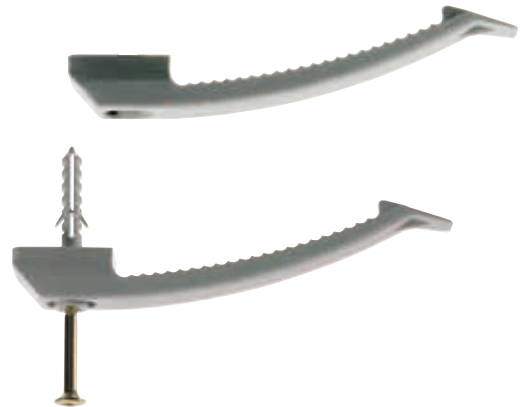

Leitungsklammer aus Polyamid (NYLON)

Auch weniger Leitungen benötigen einen sicheren Halt

eFUX Leitungsklammer LK < die Vielseitige >

Die Leitungsklammer ermöglicht eine kostensparenden Montage von bis zu 16 Leitungen an Wand und Decke. Sie gibt Kabeln festen Halt und eignet sich ideal für die Montage mittels Schlagdübel, da kein tiefliegenden Befestigungspunkt.

Alle Sorten sind halogen- und silikonfrei.

Wandmontage

Deckenmontage

Lieferprogramm

Artikel Nr. in Abhängigkeit von LK-Typ		Bezeichnung	max. Belegung mit Kabel NYM 3x1,5 ²	Inhalt Box in Stück	Inhalt Vers.Karton in Stück
*RAL 7035 flammwidrig (700 °C)	*RAL 7030 flammwidrig (960 °C)				
54001	54110	LK- 10	10	40	400
54002	54120	LK - 8	8	40	400
54003	54130	LK - 16	16	50	200
Leitungsklammer komplett mit vormontiertem Nageldübel 6x50 mm					
54010	54210	LK- 10	10	25	250
54020	54220	LK - 8	8	25	250
54030	54330	LK - 16	16	25	100