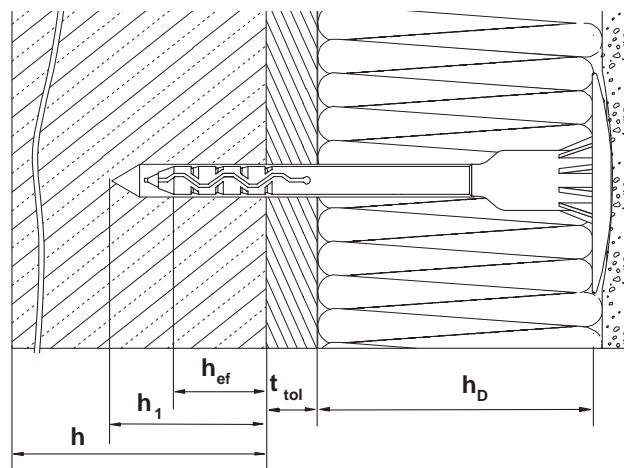

Höchster Anpressdruck durch Teleskopierbarkeit

Der Dübel wird gesetzt und verbleibt bei zusätzlichen Hammeranschlägen in seiner Position. Damit kann der Dübel nicht wie bei anderen Produkten aus seiner verankerten Position gelöst werden. Der Halteteller lässt sich durch den Kunststoffkopf des Spreizelements flächenbündig in die Dämmstoffplatte pressen. Dabei wird der Halteteller entlang des

Dübelschaftes verschoben. Das Teleskop-Prinzip gleicht auch leicht schräg gebohrte Löcher aus.

Ihre Vorteile auf einem Blick:

- Höchste Montagesicherheit
- Einfache, sichere Verarbeitung
- Geringe Bohrloch- und Verankerungstiefe
- Eingebauter Teleskopierweg zur bündigen Montage
- Kunststoffummantelter Stahlspreiznagel mit Profilierung
- Geprüfte, zertifizierte Qualität

IsoFux NDS 8Z Telekop-Nageldübel < der Unschlagbare >

Hochwertiger Teleskop-Nageldübel mit profiliertem Stahl Nagel und kurzem Spreizbereich.

Im Neubau- und Altbaubereich anwendbar.

Geeignet insbesondere für Beton- und Vollsteinuntergründe.

Technische Daten

Bohrer Ø	8 mm
Bohrlochtiefe h_1	35 mm
Verankerungstiefe h_{ef}	25 mm
max Tolleranzausgleich t_{tol}	10 mm
Tellerdurchmesser	60 mm
Teleskopierweg	5 mm
Europäische Technische Zulassung	ETA 07/0129
Deutsche Verwendungszulassung	Z-21.2-1848
CE-Leistungserklärung	0432-DOP-3573-3-DE
Anwendung ON B6400	A / B