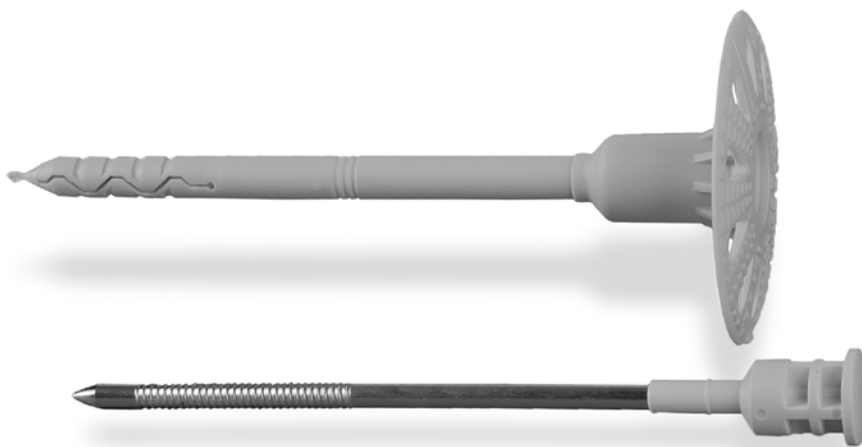

NDS-Serie - der „unschlagbare“ Teleskop-Nageldübel

Hohe Wirtschaftlichkeit und Montagefreundlichkeit

IsoFux NDS 8Z

< der Unschlagbare >

Einzigartiger, Nageldübel mit eingebautem Teleskopierweg für ein optimales Befestigen von Dämmung auf Beton und Vollbaustoffen.

Höchster Anpressdruck durch Teleskopierbarkeit

Der Dübel wird gesetzt und verbleibt bei zusätzlichen Hammeranschlägen in seiner Position. Damit kann der Dübel nicht wie bei anderen Produkten aus seiner verankerten Position gelöst werden. Der Halteteller lässt sich durch den Kunststoffkopf des Spreizelements flächenbündig in die Dämmstoffplatte pressen. Dabei wird der Halteteller entlang des

Dübelschaftes verschoben. Das Teleskop-Prinzip gleicht auch leicht schräg gebohrte Löcher aus.

Ihre Vorteile auf einem Blick:

- Höchste Montagesicherheit
- Einfache, sichere Verarbeitung
- Geringe Bohrloch- und Verankerungstiefe
- Eingebauter Teleskopierweg zur bündigen Montage
- Kunststoffummantelter Stahlspreiznagel mit Profilierung
- Geprüfte, zertifizierte Qualität

IsoFux NDS 8Z Telekop-Nageldübel < der Unschlagbare >

Hochwertiger Teleskop-Nageldübel mit profiliertem Stahl Nagel und kurzem Spreizbereich.

Im Neubau- und Altbaubereich anwendbar.

Geeignet insbesondere für Beton- und Vollsteinuntergründe.