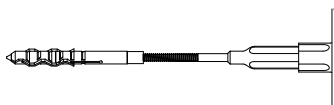

Dübellängenbemessung

Typ	Versenkte Montage	Oberflächenbündige Montage
	Benötigte Länge* (DD - 75 mm)	Benötigte Länge* (DD - 55 mm)
ROCKET 60 / beige	135 mm	115 mm
ROCKET 80 / gelb	155 mm	135 mm
ROCKET 100 / grün	175 mm	155 mm
ROCKET 120 / weiss	195 mm	175 mm
ROCKET 140 / orange	215 mm	195 mm
ROCKET 160 / braun	235 mm	215 mm
ROCKET 180 / blau	255 mm	235 mm
ROCKET 200 / rot	275 mm	255 mm
ROCKET 220 / hellgrau	295 mm	275 mm
ROCKET 240 / schwarz	315 mm	295 mm
ROCKET 260 / violett	335 mm	315 mm
ROCKET 280 / dunkelgrau	355 mm	335 mm
ROCKET 320 / dunkelgrün	405 mm	385 mm
ROCKET 360 / natur	445 mm	425 mm

*Dübellängenbemessung: Dämmdicke h_D + Altputz/Kleber t_{tot} + Verankerungszone h_{ef}