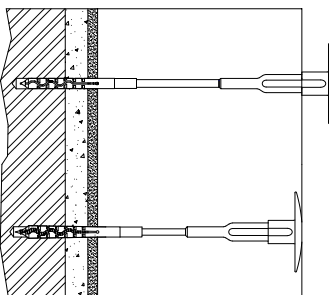

Dämmdickenbezogen / Oberflächenbündige Montage

Dämmdicke	ALTBAU	NEUBAU
	Typ / Farbe	Typ / Farbe
80 mm	ROCKET 80 / gelb	ROCKET 60 / beige
100 mm	ROCKET 100 / grün	ROCKET 80 / gelb
120 mm	ROCKET 120 / weiss	ROCKET 100 / grün
140 mm	ROCKET 140 / orange	ROCKET 120 / weiss
160 mm	ROCKET 160 / braun	ROCKET 140 / orange
180 mm	ROCKET 180 / blau	ROCKET 160 / braun
200 mm	ROCKET 200 / rot	ROCKET 180 / blau
220 mm	ROCKET 220 / hellgrau	ROCKET 200 / rot
240 mm	ROCKET 240 / schwarz	ROCKET 220 / hellgrau
260 mm	ROCKET 260 / violett	ROCKET 240 / schwarz
280 mm	ROCKET 280 / dunkelgrau	ROCKET 260 / violett
300 mm	ROCKET 320 / dunkelgrün	ROCKET 280 / dunkelgrau
320 mm	ROCKET 320 / dunkelgrün	ROCKET 320 / dunkelgrün
360 mm	ROCKET 360 / natur	ROCKET 360 / natur

Dübellängenbemessung

Typ	Versenkte Montage	Oberflächenbündige Montage
	Benötigte Länge* (DD - 75 mm)	Benötigte Länge* (DD - 55 mm)
ROCKET 60 / beige	135 mm	115 mm
ROCKET 80 / gelb	155 mm	135 mm
ROCKET 100 / grün	175 mm	155 mm
ROCKET 120 / weiss	195 mm	175 mm
ROCKET 140 / orange	215 mm	195 mm
ROCKET 160 / braun	235 mm	215 mm
ROCKET 180 / blau	255 mm	235 mm
ROCKET 200 / rot	275 mm	255 mm
ROCKET 220 / hellgrau	295 mm	275 mm
ROCKET 240 / schwarz	315 mm	295 mm
ROCKET 260 / violett	335 mm	315 mm
ROCKET 280 / dunkelgrau	355 mm	335 mm
ROCKET 320 / dunkelgrün	405 mm	385 mm
ROCKET 360 / natur	445 mm	425 mm

*Dübellängenbemessung: Dämmdicke h_D + Altputz/Kleber t_{tot} + Verankerungszone h_{ef}