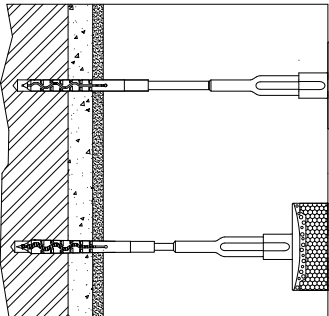

## Dämmdickenbezogen / Versenkte Montage

Dämmdicke	ALTBAU	NEUBAU
	Typ / Farbe	Typ / Farbe
80 mm	<b>ROCKET 60</b> / beige	
100 mm	<b>ROCKET 80</b> / gelb	<b>ROCKET 60</b> / beige
120 mm	<b>ROCKET 100</b> / grün	<b>ROCKET 80</b> / gelb
140 mm	<b>ROCKET 120</b> / weiss	<b>ROCKET 100</b> / grün
160 mm	<b>ROCKET 140</b> / orange	<b>ROCKET 120</b> / weiss
180 mm	<b>ROCKET 160</b> / braun	<b>ROCKET 140</b> / orange
200 mm	<b>ROCKET 180</b> / blau	<b>ROCKET 160</b> / braun
220 mm	<b>ROCKET 200</b> / rot	<b>ROCKET 180</b> / blau
240 mm	<b>ROCKET 220</b> / hellgrau	<b>ROCKET 200</b> / rot
260 mm	<b>ROCKET 240</b> / schwarz	<b>ROCKET 220</b> / hellgrau
280 mm	<b>ROCKET 260</b> / violett	<b>ROCKET 240</b> / schwarz
300 mm	<b>ROCKET 280</b> / dunkelgrau	<b>ROCKET 260</b> / violett
320 / 340 mm	<b>ROCKET 320</b> / dunkelgrün	<b>ROCKET 280</b> / dunkelgrau
360 / 380 mm	<b>ROCKET 360</b> / natur	<b>ROCKET 320</b> / dunkelgrün

## Dübellängenbemessung

Typ	Versenkte Montage	Oberflächenbündige Montage
	Benötigte Länge* (DD - 75 mm)	Benötigte Länge* (DD - 55 mm)
<b>ROCKET 60 / beige</b>	135 mm	115 mm
<b>ROCKET 80 / gelb</b>	155 mm	135 mm
<b>ROCKET 100 / grün</b>	175 mm	155 mm
<b>ROCKET 120 / weiss</b>	195 mm	175 mm
<b>ROCKET 140 / orange</b>	215 mm	195 mm
<b>ROCKET 160 / braun</b>	235 mm	215 mm
<b>ROCKET 180 / blau</b>	255 mm	235 mm
<b>ROCKET 200 / rot</b>	275 mm	255 mm
<b>ROCKET 220 / hellgrau</b>	295 mm	275 mm
<b>ROCKET 240 / schwarz</b>	315 mm	295 mm
<b>ROCKET 260 / violett</b>	335 mm	315 mm
<b>ROCKET 280 / dunkelgrau</b>	355 mm	335 mm
<b>ROCKET 320 / dunkelgrün</b>	405 mm	385 mm
<b>ROCKET 360 / natur</b>	445 mm	425 mm